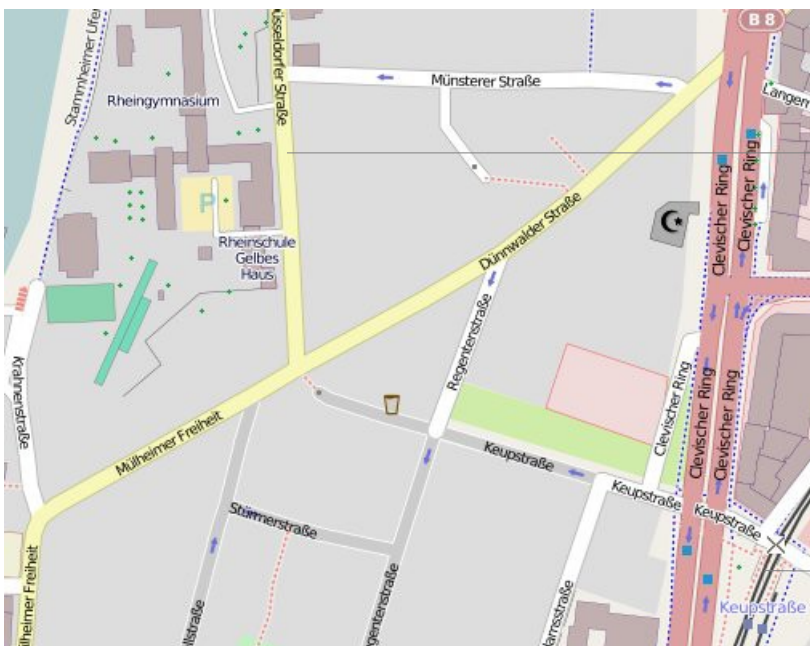

Wegbeschreibung

Kriya Yoga Einweihungsseminar

SSM (Sozialistische Selbsthilfe Mülheim)
Düsseldorfer Straße 74
51063 Köln Mülheim

Vom Hauptbahnhof kommend:

S-Bahn S6 (Richtung Essen) bis Bahnhof Köln-Mülheim,
dort umsteigen in Bus Linie 151 (Richtung Leverkusen) bis Keupstraße.

Oder:

KVB Linie 18 (Richtung Thielenbruch) bis Wiener Platz,
dort umsteigen in Bus 153 (Richtung Neuer Mülheimer Friedhof) oder KVB Linie 4
Richtung Schlebusch bis Keupstraße.

Vom Bahnhof Köln-Deutz/Messe kommend:

KVB Linie 4 Richtung Schlebusch bis Haltestelle Keupstraße.

Von der KVB-Haltestelle Keupstraße den Clevischen Ring überqueren
und der Keupstraße folgen. Die Keupstraße geht dann halb rechts über
in die Düsseldorfer Straße. Dieser folgen bis zur Hausnummer 74 auf der
rechten Straßenseite.

Durch die Toreinfahrt und über den Hof gehen.
Der Saal liegt im ersten Stock.

Düsseldorfer Straße

KVB-Haltestelle
Keupstraße